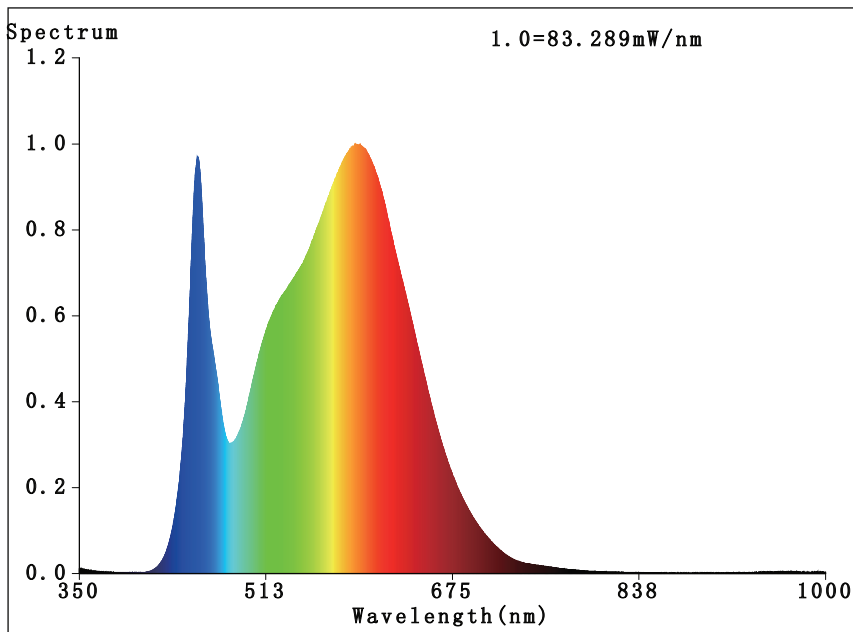

Test Report

DM-P72448W-XXXX