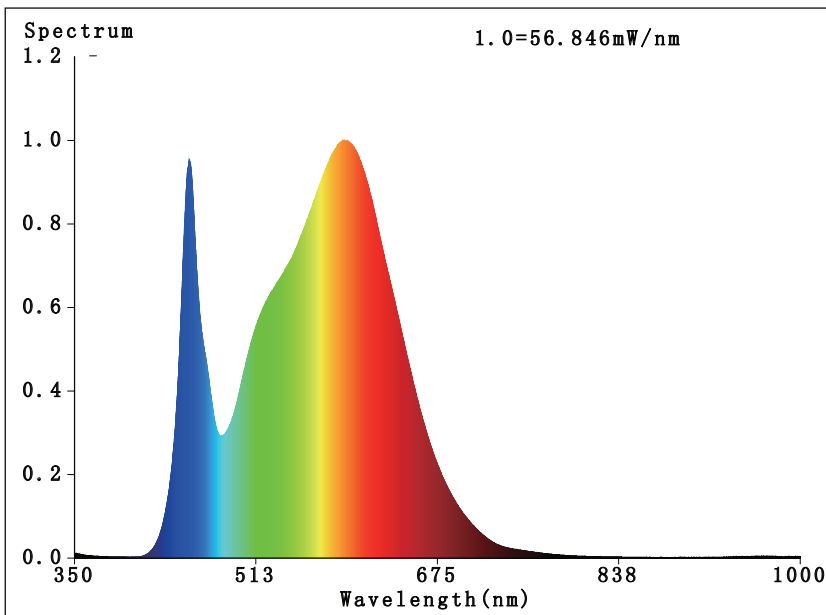

Test Report

DM-P72236W-XXXX