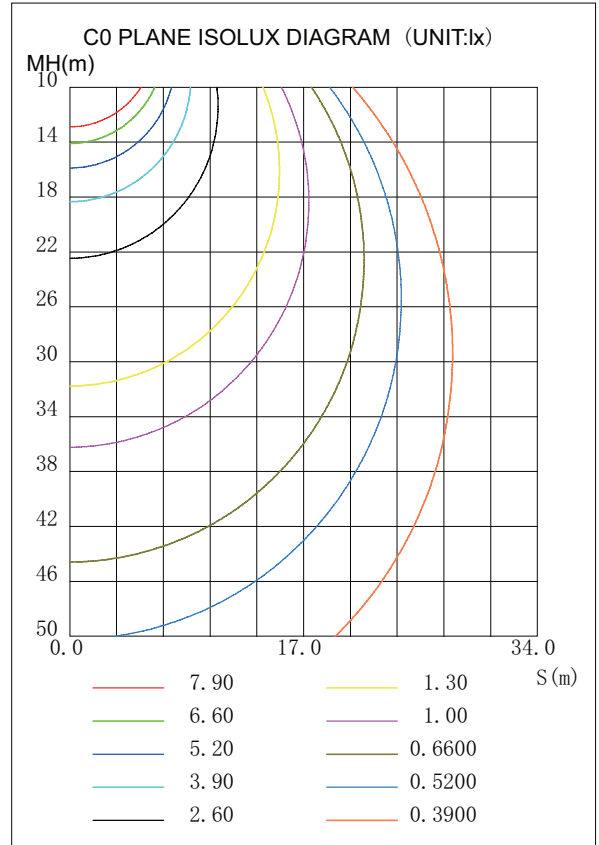

Test Report

DM-P72236W-XXXX