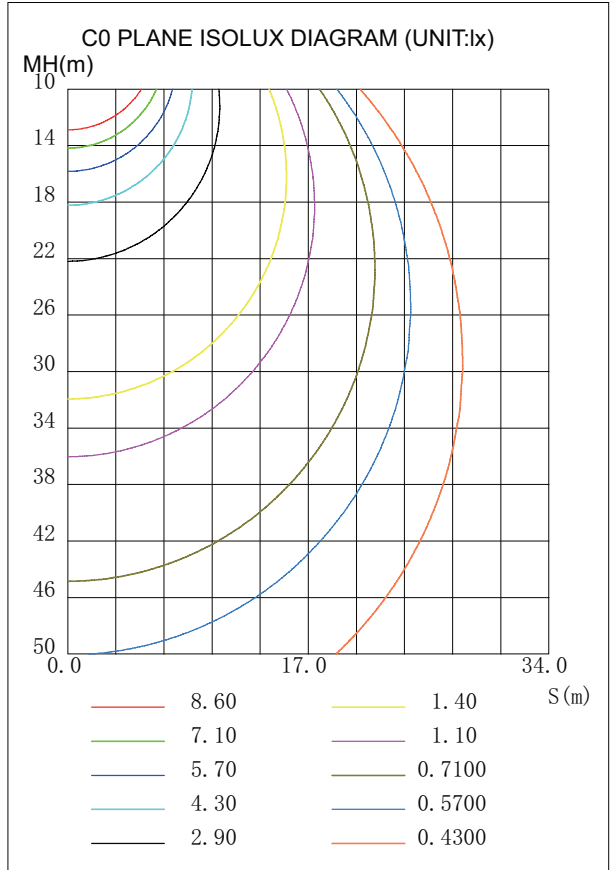

Test Report

DM-P72448W-XXXX